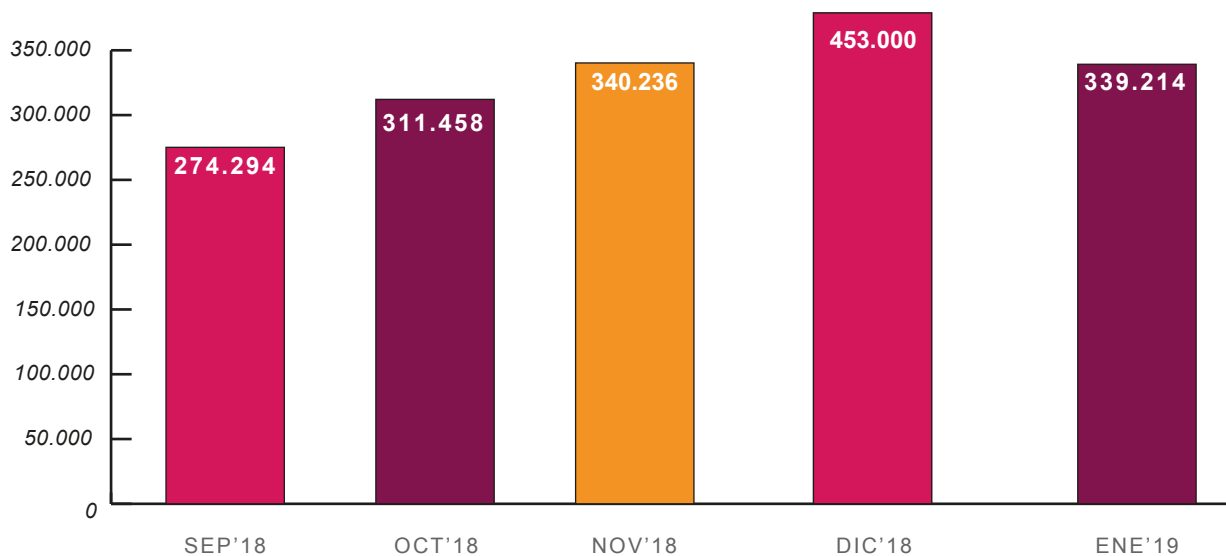

 **COMPARATIVA**

 **COMPARATIVA**

 **COMPARATIVA**

* los perfiles sociales de entradas.com se han utilizado como baremo, ya que la web no está centrada exclusivamente en teatro.

MADRIDESTEATRO.COM • TOTAL VISITAS

MADRIDESTEATRO.COM • VISITAS MENSUALES

Media VISITAS MENSUALES (último semestre)	317.687
Total USUARIOS WEBSITE	221.165
Media NUEVAS ALTAS NEWSLETTER	1.800/mes
TOP histórico VISITAS MENSUALES	385.205

MADRIDESTEATRO.COM • DATOS DE INTERÉS