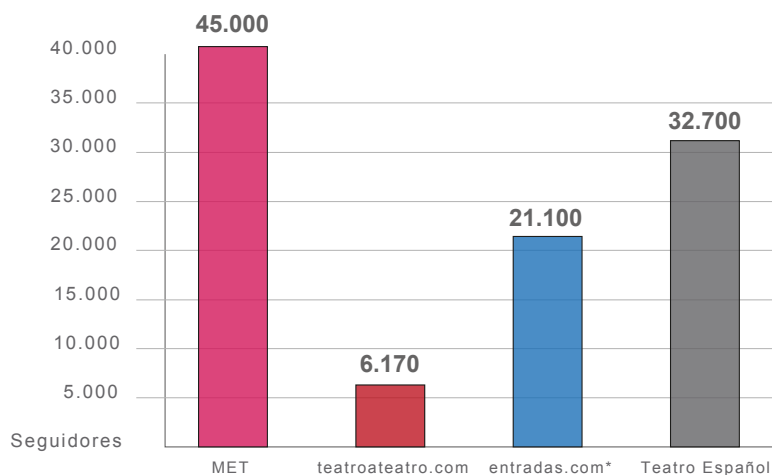

CONQUISTARA TU CORAZON

SOLO EN MADRID

¡QUEREMOS VERLO!

BANNERS ESPECIALES

TIPO: Fijo

MEDIDAS:

1200x276 pixels

BILLY ELLIOT El Musical en el ...

BILLY ELLIOT EL MUSICAL

CONQUISTARA TU CORAZON

SOLO EN MADRID

¡QUEREMOS VERLO!

GHOST EL MUSICAL

GHOST EL MUSICAL

MADRIDESTEATRO.COM • REDES SOCIALES

-  Seguidores **FACEBOOK** **36.759**
-  Seguidores **TWITTER** **45.000**
-  Seguidores **INSTAGRAM** **3.090**
-  Seguidores **LINKED IN** **14.000**

 **COMPARATIVA**

 **COMPARATIVA**

 **COMPARATIVA**

* los perfiles sociales de entradas.com se han utilizado como baremo, ya que la web no está centrada exclusivamente en teatro.

MADRIDESTEATRO.COM • TOTAL VISITAS

MADRIDESTEATRO.COM • VISITAS MENSUALES

Media VISITAS MENSUALES (último semestre)	317.687
Total USUARIOS WEBSITE	221.165
Media NUEVAS ALTAS NEWSLETTER	1.800/mes
TOP histórico VISITAS MENSUALES	385.205

MADRIDESTEATRO.COM • DATOS DE INTERÉS