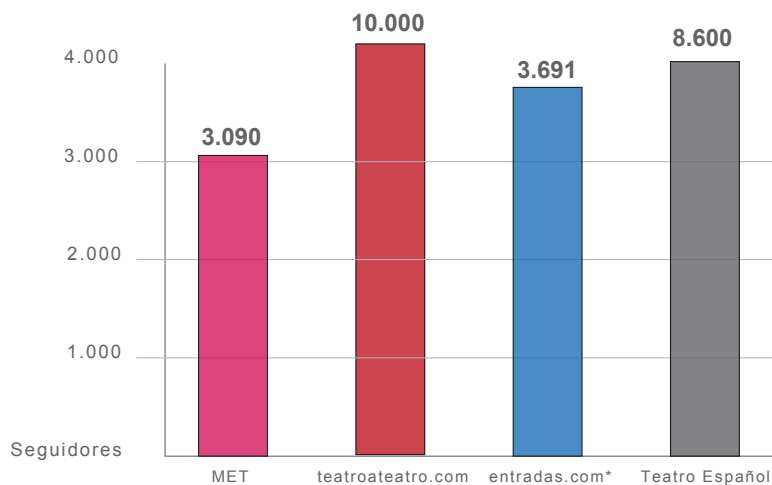

BILLY ELLIOT EL MUSICAL

CONQUISTARA TU CORAZON

SOLO EN MADRID

¡QUEREMOS VERLO!

GHOST EL MUSICAL

GHOST EL MUSICAL

MADRIDESTEATRO.COM • REDES SOCIALES

-  Seguidores **FACEBOOK** **36.759**
-  Seguidores **TWITTER** **45.000**
-  Seguidores **INSTAGRAM** **3.090**
-  Seguidores **LINKED IN** **14.000**

 **COMPARATIVA**

 **COMPARATIVA**

 **COMPARATIVA**

* los perfiles sociales de entradas.com se han utilizado como baremo, ya que la web no está centrada exclusivamente en teatro.

MADRIDESTEATRO.COM • TOTAL VISITAS

MADRIDESTEATRO.COM • VISITAS MENSUALES

Media VISITAS MENSUALES (último semestre)	317.687
Total USUARIOS WEBSITE	221.165
Media NUEVAS ALTAS NEWSLETTER	1.800/mes
TOP histórico VISITAS MENSUALES	385.205

MADRIDESTEATRO.COM • DATOS DE INTERÉS