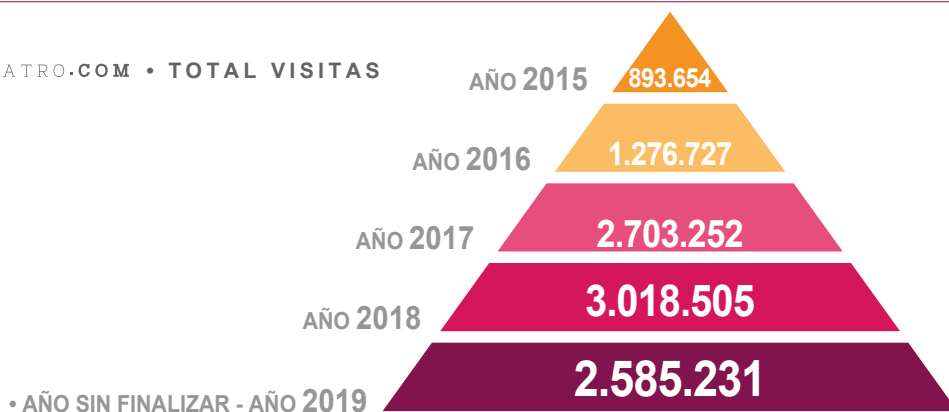

 **COMPARATIVA**

 **COMPARATIVA**

 **COMPARATIVA**

* los perfiles sociales de entradas.com se han utilizado como baremo, ya que la web no está centrada exclusivamente en teatro.

MADRIDESTEATRO.COM • TOTAL VISITAS

MADRIDESTEATRO.COM • VISITAS MENSUALES

Media VISITAS MENSUALES (último semestre)	317.687
Total USUARIOS WEBSITE	221.165
Media NUEVAS ALTAS NEWSLETTER	1.800/mes
TOP histórico VISITAS MENSUALES	385.205

MADRIDESTEATRO.COM • DATOS DE INTERÉS