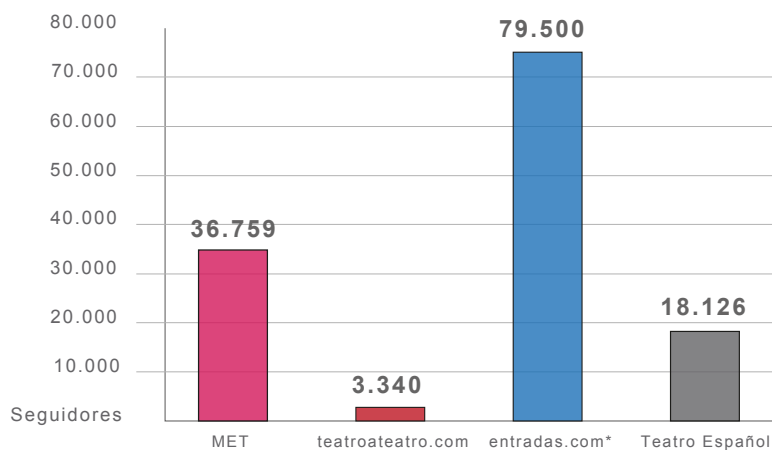

BILLY ELLIOT EL MUSICAL

CONQUISTARA TU CORAZON

SOLO EN MADRID

¡QUEREMOS VERLO!

GHOST EL MUSICAL

GHOST EL MUSICAL

MADRIDESTEATRO.COM • REDES SOCIALES

-  Seguidores **FACEBOOK** **36.759**
-  Seguidores **TWITTER** **45.000**
-  Seguidores **INSTAGRAM** **3.090**
-  Seguidores **LINKED IN** **14.000**

 **COMPARATIVA**

 **COMPARATIVA**

 **COMPARATIVA**

* los perfiles sociales de entradas.com se han utilizado como baremo, ya que la web no está centrada exclusivamente en teatro.

MADRIDESTEATRO.COM • TOTAL VISITAS

MADRIDESTEATRO.COM • VISITAS MENSUALES

Media VISITAS MENSUALES (último semestre)	317.687
Total USUARIOS WEBSITE	221.165
Media NUEVAS ALTAS NEWSLETTER	1.800/mes
TOP histórico VISITAS MENSUALES	385.205

MADRIDESTEATRO.COM • DATOS DE INTERÉS